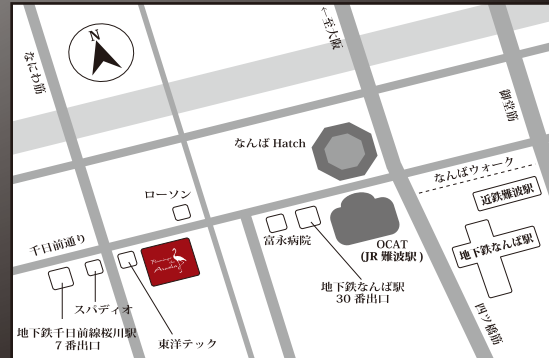

スピリッツスタートライン/カームプレイス ライブ

Flamingo the Arusha 

Spirits Start Line Calm place

12/30 FRI

会場 フラミンゴ・ジ・アルージャ

開場 18:30 開演 19:30

前売り 3,000円 当日 3,500円

(ドリンク&フード 別途オーダー代必要)

〒556-0022 大阪市浪速区桜川1丁目7-27

TEL:06-6567-4949

梁 静子(Vo/Key) 藤寄 佳里(Pf) 疋田 砂生(Dr)

◆アクセス

- 地下鉄御堂筋線・新大阪・梅田方面からお越しの方
地下鉄千日前線桜川1駅7番出口より徒歩1分
- JR環状線をご利用の方
JR難波駅下車後、北出口より徒歩5分
地下鉄各線なんぼ駅・近鉄難波駅下車後、なんぼウォークをJR難波(OCAT)方面へ。
地下鉄30番出口より徒歩5分